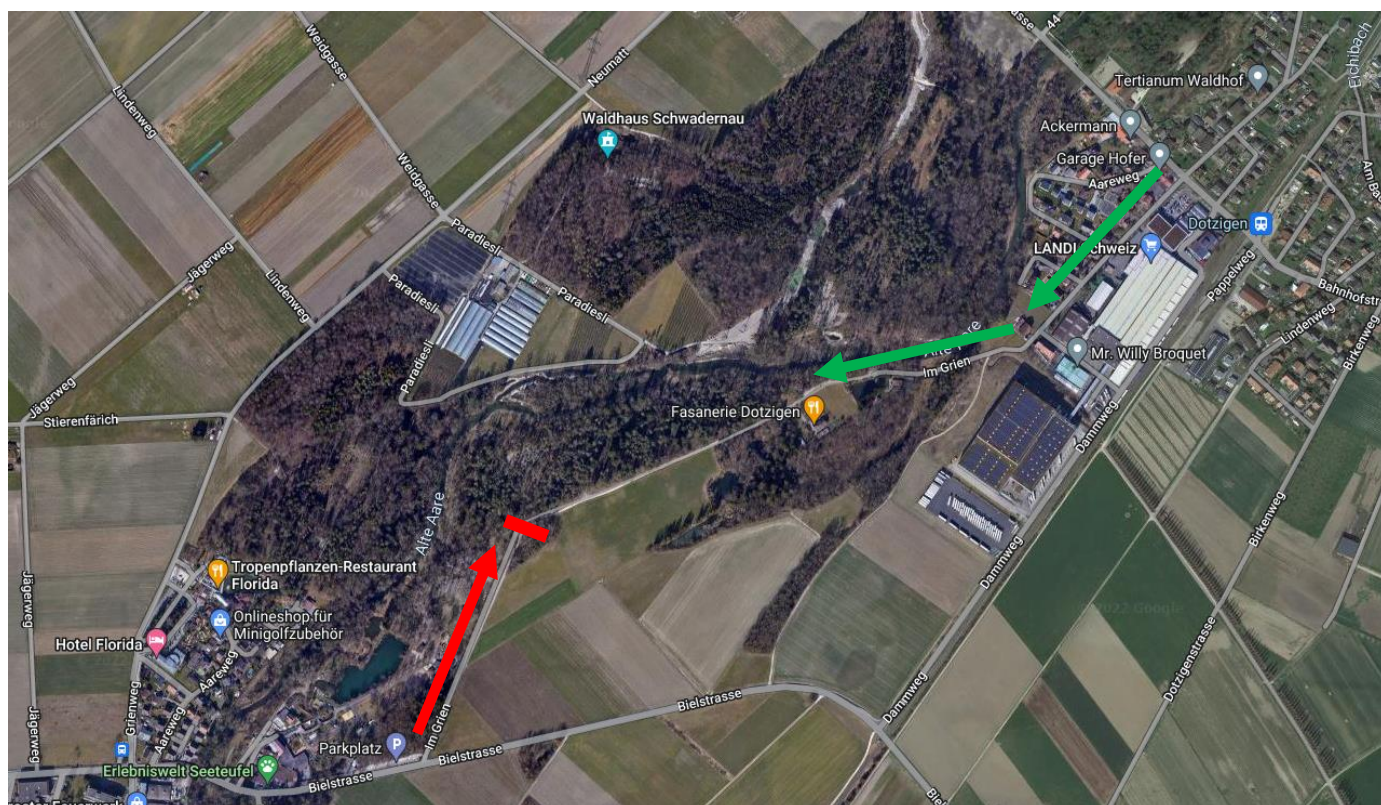

## Anfahrt Fasanerie

Adresse: Im Grien 1, 3292 Dotzigen, 47.1165541, 7.3290329

Die Fasanerie ist aus Richtung Dotzigen jederzeit erreichbar (Fahrverbot für Berechtigte). Die Zu- und Wegfahrt aus / nach Richtung Studen / Seeteufel ist durch Pfosten gesperrt. Für gebuchte Anlässe kann die Strasse temporär geöffnet werden.

## Zufahrt Dotzigen (Schulriedstrasse, Landi)

Zufahrt Studen, Seeteufel → Strasse gesperrt